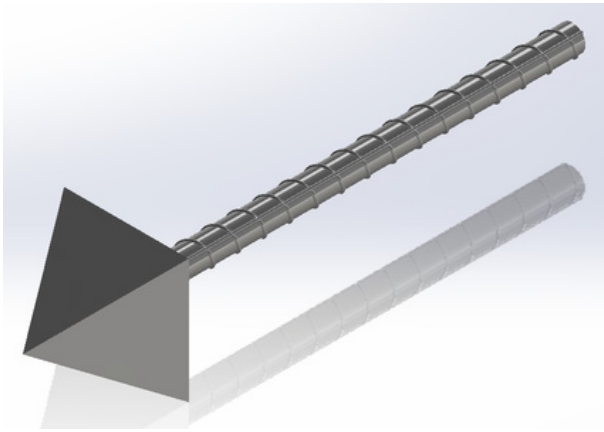

MAESOT HEAVY INDUSTRIES CO., LTD.

PILE SHOE

หัวขุเสาะเข็ม เหล็กหล่อ

MHI-P0101
MHI-P0102
MHI-P0103
MHI-P0104

MHI-P0105

Maesot Heavy Industries Co., Ltd.
858 Moo1, Phra That Pha Daeng, Mae Sot, Tak, Thailand 63110