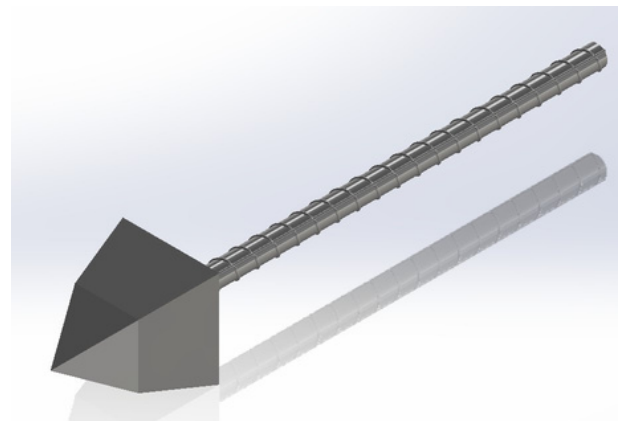

MAESOT HEAVY INDUSTRIES CO., LTD.

PILE SHOE

หัวขุเสาะเข็ม เหล็กหล่อ

MHI-P0101
MHI-P0102
MHI-P0103
MHI-P0104

MHI-P0105

Maesot Heavy Industries Co., Ltd.
858 Moo1, Phra That Pha Daeng, Mae Sot, Tak, Thailand 63110