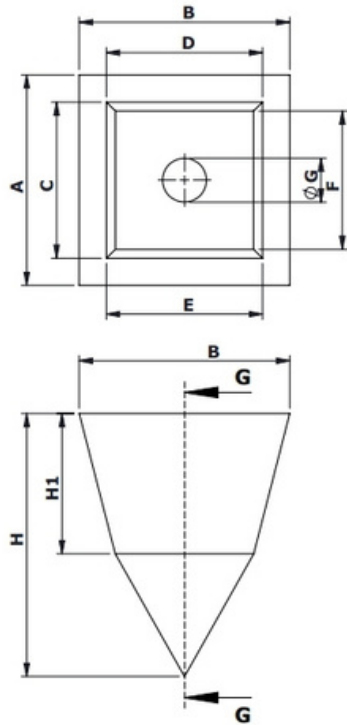

SECTION G-G
SCALE 1 : 3

Part Number	Size (mm.)	Dimension (mm.)				
		A	B	-	ØG	H
		Outside Width	Outside Length	DB. Length	DB. Dia	Height
MHI-P0101	7A 70*70*60	70	70	300	12	60
MHI-P0102	9D 90*90*65	90	90	400	20	65
MHI-P0103	11A 110*110*90	110	110	400	20	90
MHI-P0104	12C 120*120*100	120	120	500	25	100

+66 (0)55-508-883, +66 (0)55-508-638, +66 (0)55-030-240

MAESOT HEAVY INDUSTRIES CO., LTD.

Pile Shoe หัวขุเสาเข็ม เหล็กหล่อ

Part Number	Size (mm.)	Dimension (mm.)				
		A	B	-	ØG	H
		Outside Width	Outside Length	DB. Length	DB. Dia	Height
MHI-P0105	12R 120*120*150	120	120	600	25	150