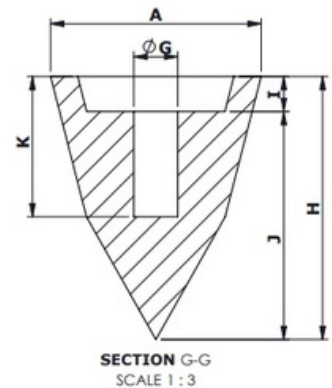

SECTION G-G
SCALE 1 : 3

Part Number	Size (mm.)	Dimension (mm.)				
		A	B	-	ØG	H
		Outside Width	Outside Length	DB. Length	DB. Dia	Height
MHI-P0101	7A 70*70*60	70	70	300	12	60
MHI-P0102	9D 90*90*65	90	90	400	20	65
MHI-P0103	11A 110*110*90	110	110	400	20	90
MHI-P0104	12C 120*120*100	120	120	500	25	100

+66 (0)55-508-883, +66 (0)55-508-638, +66 (0)55-030-240

MAESOT HEAVY INDUSTRIES CO., LTD.

Pile Shoe หัวขุเสาเข็ม เหล็กหล่อ

Part Number	Size (mm.)	Dimension (mm.)				
		A	B	-	ØG	H
		Outside Width	Outside Length	DB. Length	DB. Dia	Height
MHI-P0105	12R 120*120*150	120	120	600	25	150